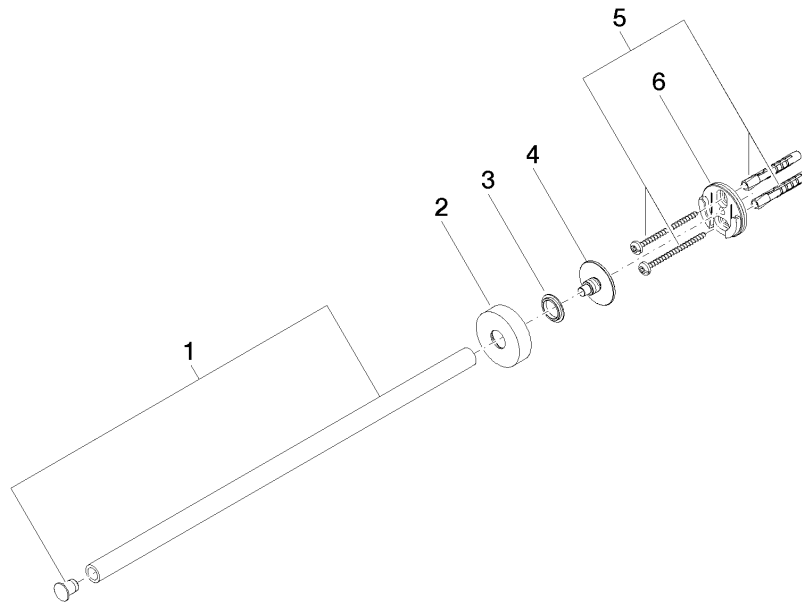

83 215 979

- Rosette Ø 40 mm
- Ausladung 360 mm

Passt zu: LISSÉ, META

	Chrom gebürstet	83 215 979-93
	Chrom	83 215 979-00
	Platin gebürstet	83 215 979-06
	Dark Chrome	83 215 979-19
	Light Gold	83 215 979-26
	Light Gold gebürstet	83 215 979-27
	Schwarz matt	83 215 979-33
	Bronze gebürstet	83 215 979-42
	Champagne gebürstet (22kt Gold)	83 215 979-46
	Champagne (22kt Gold)	83 215 979-47
	Dark Platinum gebürstet	83 215 979-99

83 215 979

mm [inches]

83 215 979

Ersatzteile für die
anderen
Oberflächenvarianten
finden Sie hier:
Chrom

Ersatzteilstückliste

Nr.	Artikelnummer	Benennung	Verbaumenge	Lieferzeit
1	90 17 97 566 00-93	Halter	1	20
2	08 27 97 500-93	Rosette	1	20
3	08 30 11 516 90	Ring	1	2
4	08 17 97 560 90	Halter	1	2
5	05 30 31 025 00 90	Befestigungssatz	1	2
6	08 17 97 501 07	Halter	1	2