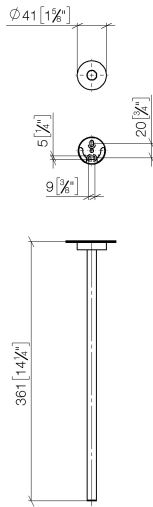

83 215 979

- Rosette Ø 40 mm
- Ausladung 360 mm

Passt zu: LISSÉ, META

	Chrom gebürstet	83 215 979-93
	Chrom	83 215 979-00
	Platin gebürstet	83 215 979-06
	Dark Chrome	83 215 979-19
	Light Gold	83 215 979-26
	Light Gold gebürstet	83 215 979-27
	Schwarz matt	83 215 979-33
	Bronze gebürstet	83 215 979-42
	Champagne gebürstet (22kt Gold)	83 215 979-46
	Champagne (22kt Gold)	83 215 979-47
	Dark Platinum gebürstet	83 215 979-99

83 215 979

mm [inches]

83 215 979

Ersatzteile für die
anderen
Oberflächenvarianten
finden Sie hier:
Chrom

Ersatzteilstückliste

Nr.	Artikelnummer	Benennung	Verbaumenge	Lieferzeit
1	90 17 97 566 00-93	Halter	1	20
2	08 27 97 500-93	Rosette	1	20
3	08 30 11 516 90	Ring	1	2
4	08 17 97 560 90	Halter	1	2
5	05 30 31 025 00 90	Befestigungssatz	1	2
6	08 17 97 501 07	Halter	1	2